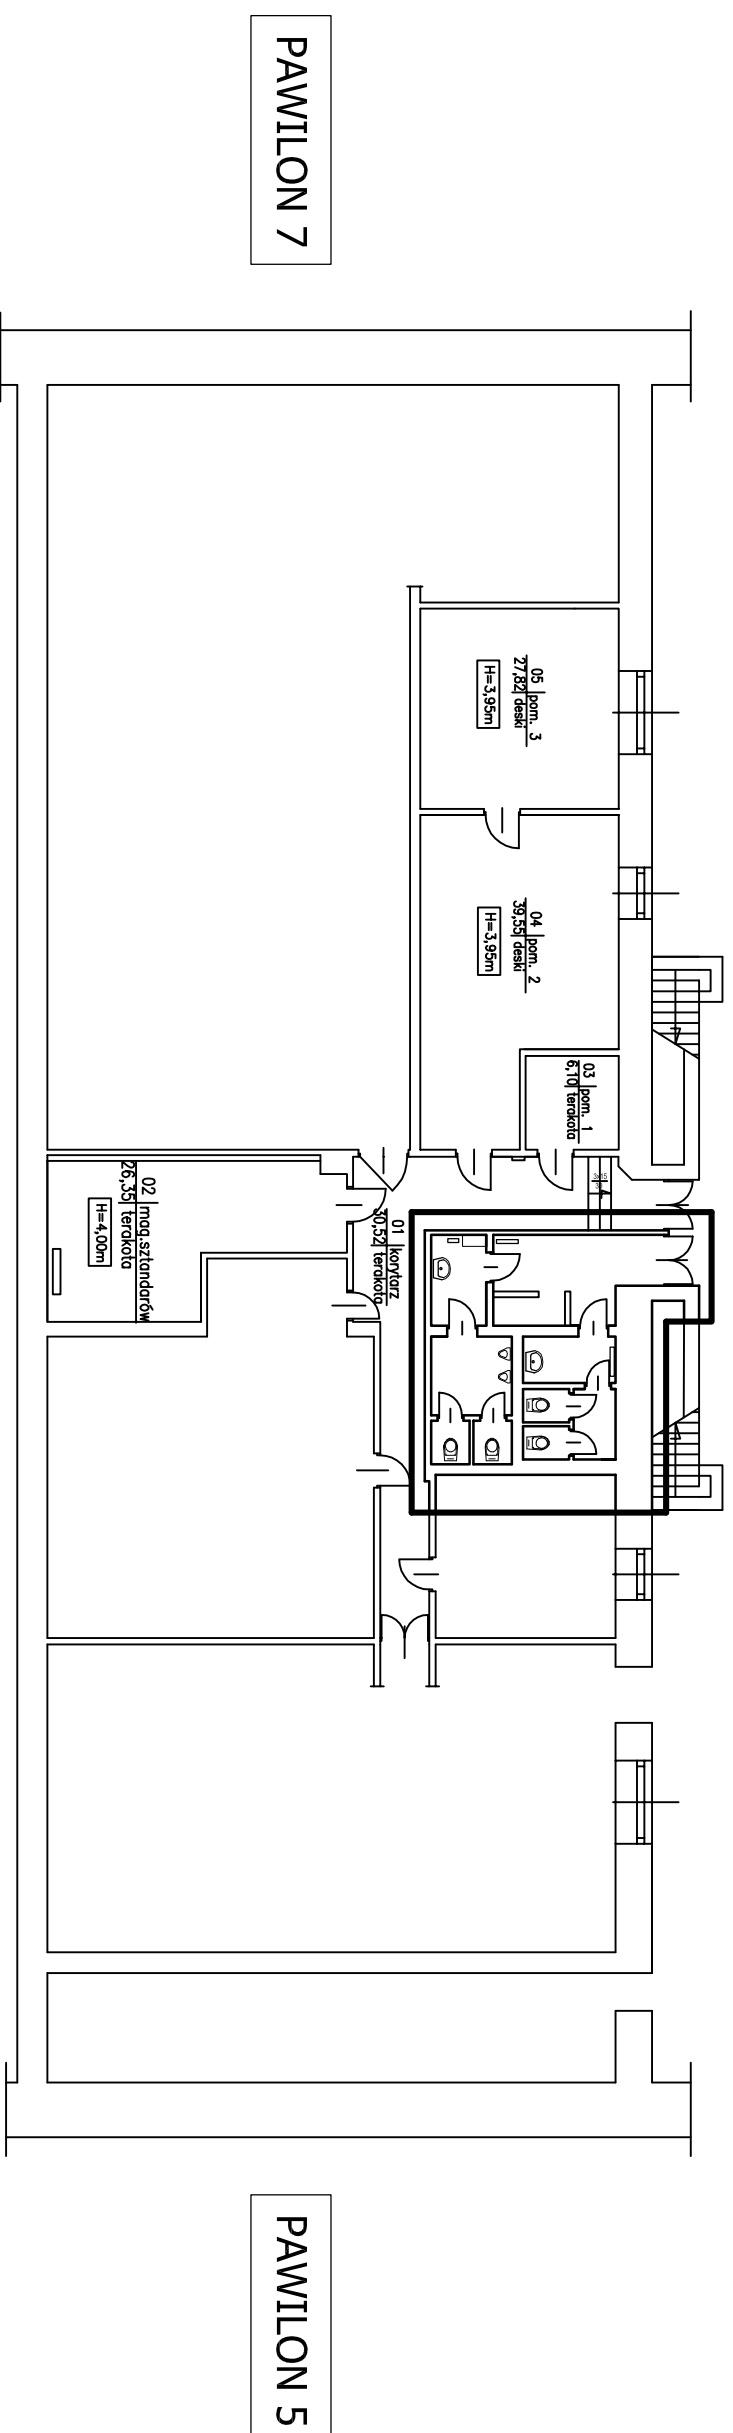

RZUT PRZYZIEMIEMIA

SKALA 1:200

Investor: Muzeum Wojska Polskiego

Nazwa i adres inwestycji: Remont sanitariatów dla zwiedzających w budynku Muzeum Wojska Polskiego Al. Jerozolimskie 3, 00-495 Warszawa

Data opracowania: Wzrzesień 2011

Rodzaj opracowania: PROJEKT BUDOWLANY

Skala rysunku: 1:200

Nazwa rysunku: Sanitariaty dla zwiedzających przy Pracowni Konserwacji Drewna i Metalu

Nr rysunku:

Funkcja	Imię i nazwisko	Nr uprawnień	Podpis
Projektant:	mjr inż. arch. Halina Ostrowska	2404/Lv/95	
Projektant:	mjr inż. Leszek Hyliński	2306/Lv/94	